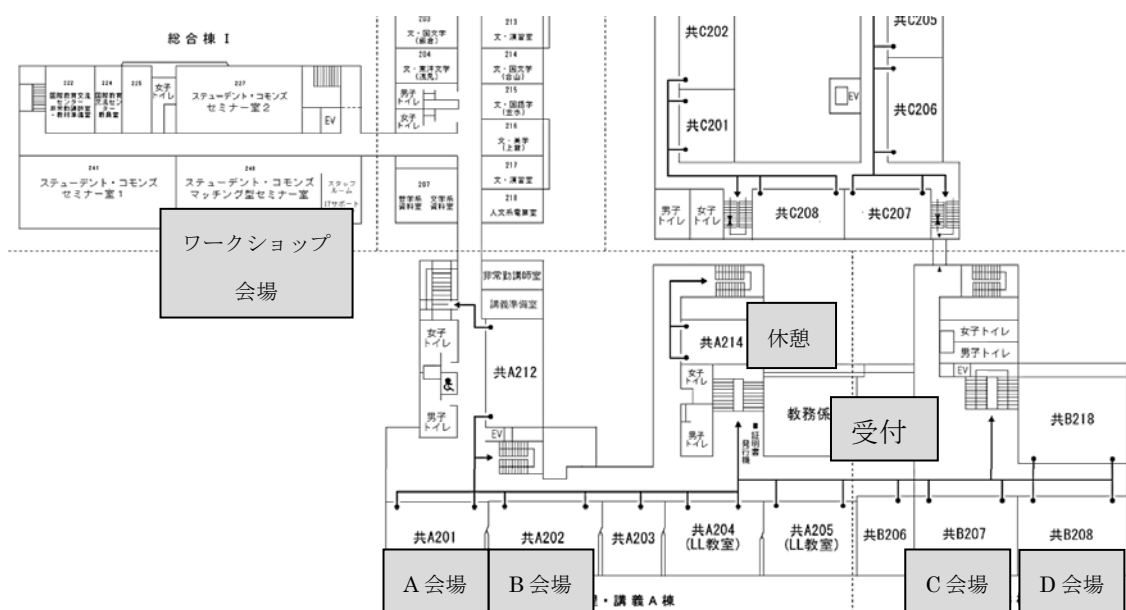

案内図：石橋駅、柴原駅からキャンパスまで

キャンパス内案内図

## 会場内案内図

学会発表セッション会場一覧（すべて2階にあります）

	A会場	B会場	C会場	D会場	ワークショップ会場
教室名	A201	A202	B207	B208	マッチング型セミナー室
収容人数	122	122	122	122	40程度

- ・別階は、別学会や授業で使用しているため、廊下等ではお静かにお願いいたします。
- ・ワークショップ会場は違う建物になりますが、廊下でつながっています。

## ○A・B・C・D会場、ワークショップ会場（2階）

## その他

- ・喫煙ブースは、会場のメインストリートを挟んだ対面側にあります。
- ・A214は、休憩及び発表準備等のご利用いただけます。
- ・ゴミ箱は、受付に設置してあります。