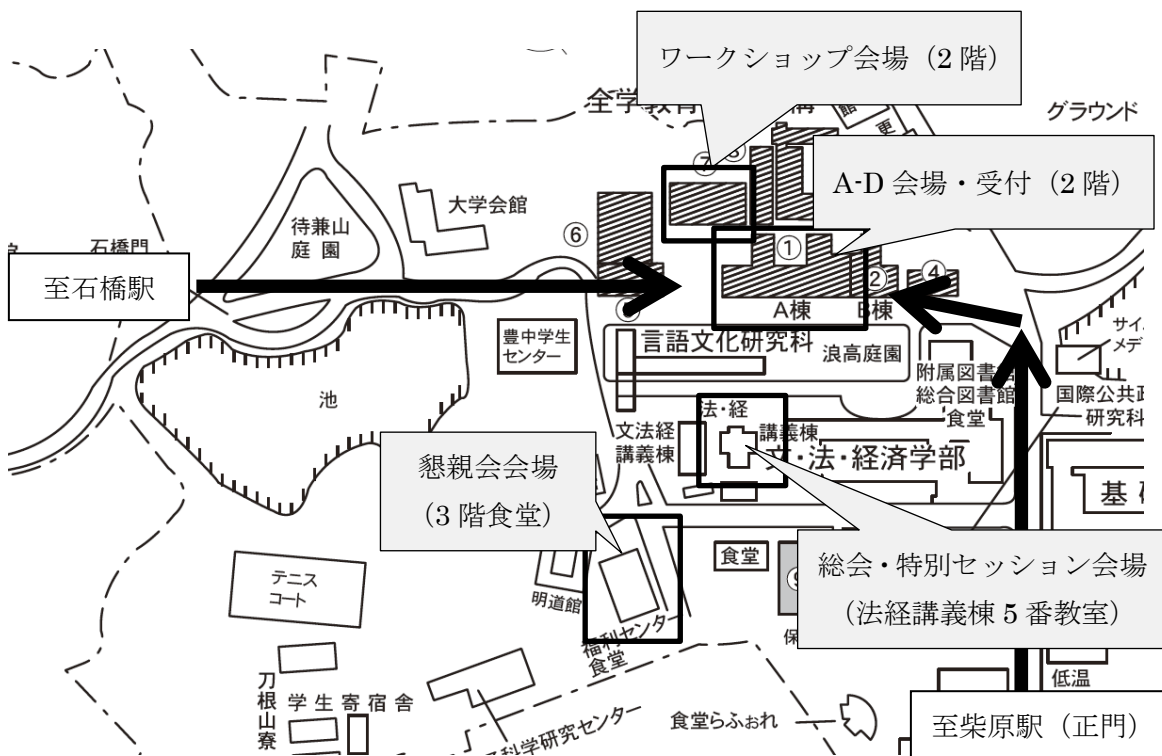

案内図：最寄駅（阪急電車宝塚線石橋駅／大阪モノレール柴原駅）まで

所在地：大阪府豊中市待兼山町

電車：阪急電車宝塚線 石橋駅（特急・急行停車）下車 東へ徒歩 約15分

モノレール：大阪モノレール 柴原駅下車 徒歩約15分

○主な経路

大阪空港→柴原駅（大阪モノレール）

新大阪→千里中央駅（地下鉄御堂筋線）→柴原駅（大阪モノレール）

梅田→石橋駅（阪急電車宝塚線）

案内図：石橋駅、柴原駅からキャンパスまで

キャンパス内案内図

## 会場内案内図

学会発表セッション会場一覧（すべて2階にあります）

	A会場	B会場	C会場	D会場	ワークショップ会場
教室名	A201	A202	B207	B208	マッチング型セミナー室
収容人数	122	122	122	122	40程度

- ・別階は、別学会や授業で使用しているため、廊下等ではお静かにお願いいたします。
- ・ワークショップ会場は違う建物になりますが、廊下でつながっています。

## その他

- ・喫煙ブースは、会場のメインストリートを挟んだ対面側にあります。
- ・A214は、休憩及び発表準備等のご利用いただけます。
- ・ゴミ箱は、受付に設置してあります。