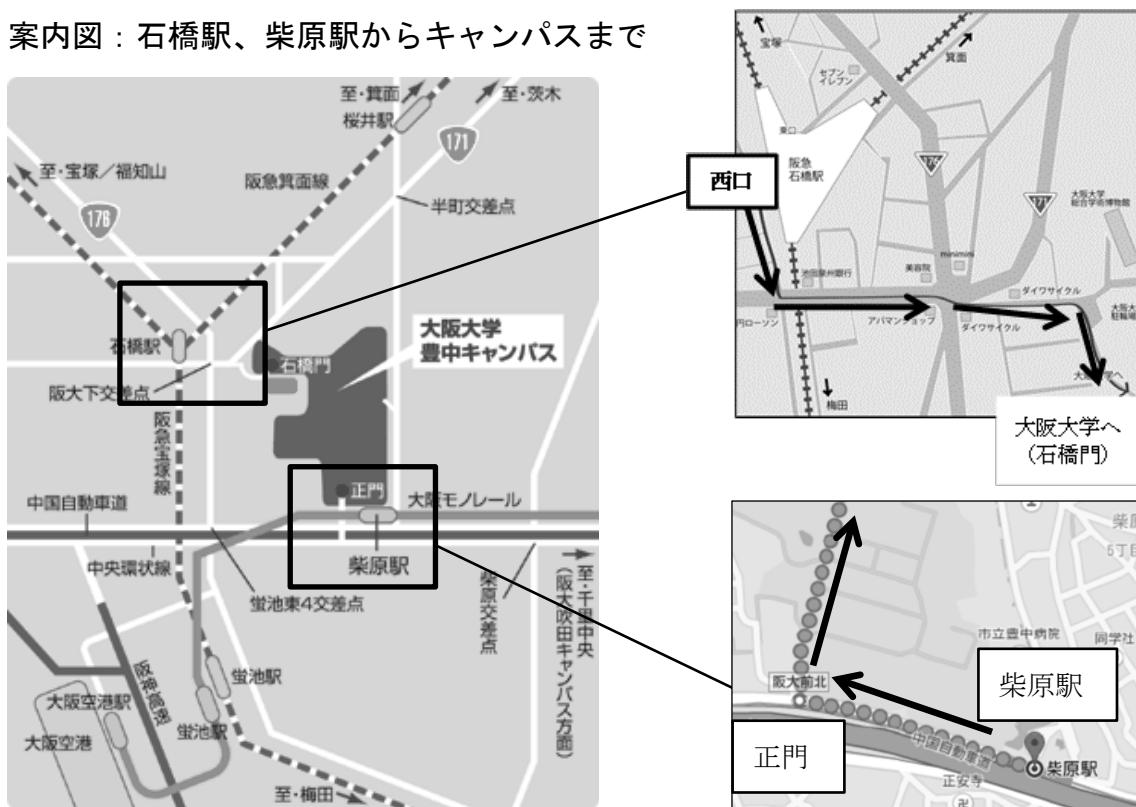

案内図：最寄駅（阪急電車宝塚線石橋駅／大阪モノレール柴原駅）まで

所在地：大阪府豊中市待兼山町

電車：阪急電車宝塚線 石橋駅（特急・急行停車）下車 東へ徒歩 約15分

モノレール：大阪モノレール 柴原駅下車 徒歩約15分

○主な経路

大阪空港→柴原駅（大阪モノレール）

新大阪→千里中央駅（地下鉄御堂筋線）→柴原駅（大阪モノレール）

梅田→石橋駅（阪急電車宝塚線）

案内図：石橋駅、柴原駅からキャンパスまで

キャンパス内案内図

## 会場内案内図

学会発表セッション会場一覧（すべて2階にあります）

	A会場	B会場	C会場	D会場	ワークショップ会場
教室名	A201	A202	B207	B208	マッチング型セミナー室
収容人数	122	122	122	122	40程度

- ・別階は、別学会や授業で使用しているため、廊下等ではお静かにお願いいたします。
- ・ワークショップ会場は違う建物になりますが、廊下でつながっています。

## その他

- ・喫煙ブースは、会場のメインストリートを挟んだ対面側にあります。
- ・A214は、休憩及び発表準備等のご利用いただけます。
- ・ゴミ箱は、受付に設置してあります。