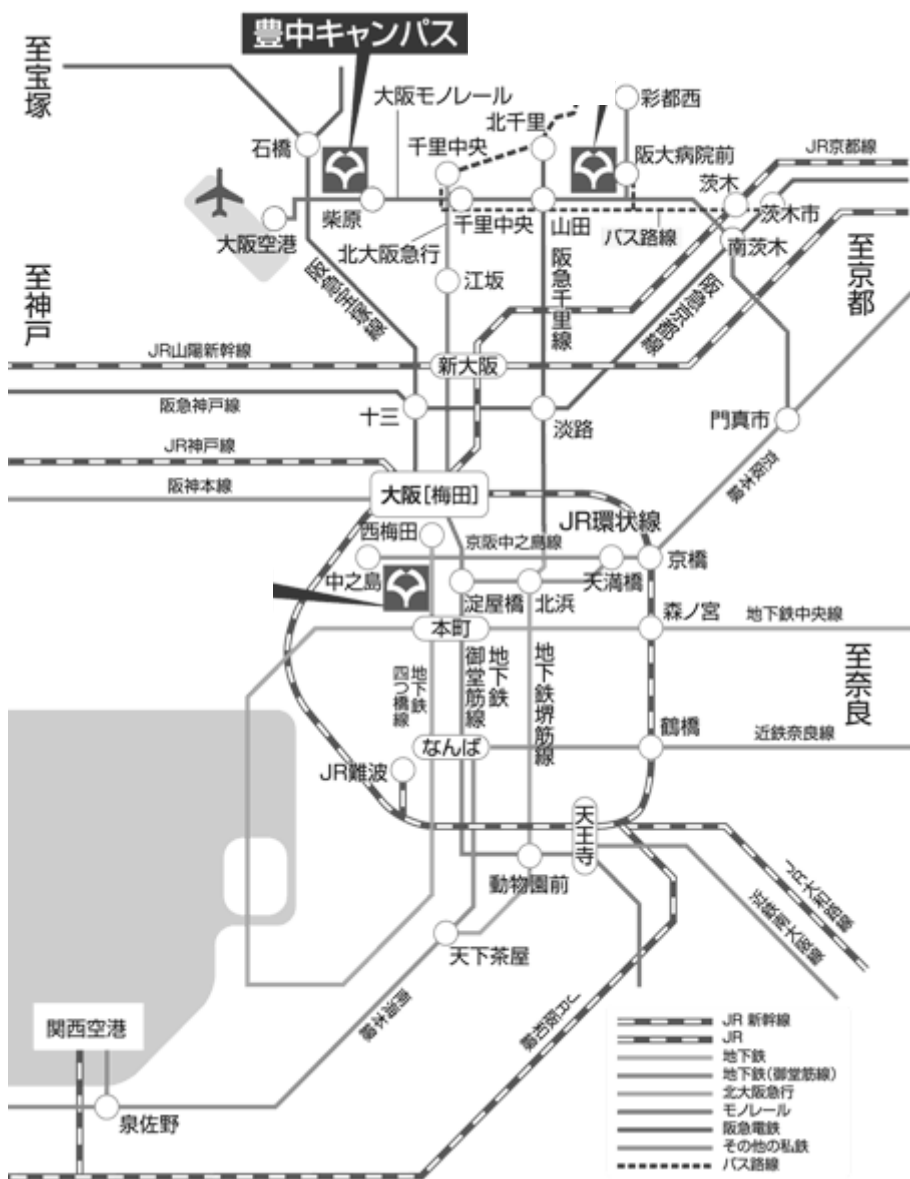

案内図：最寄駅（阪急電車宝塚線石橋駅／大阪モノレール柴原駅）まで

所在地：大阪府豊中市待兼山町

電車：阪急電車宝塚線 石橋駅（特急・急行停車）下車 東へ徒歩 約15分

モノレール：大阪モノレール 柴原駅下車 徒歩約15分

○主な経路

大阪空港→柴原駅（大阪モノレール）

新大阪→千里中央駅（地下鉄御堂筋線）→柴原駅（大阪モノレール）

梅田→石橋駅（阪急電車宝塚線）

案内図：石橋駅、柴原駅からキャンパスまで

キャンパス内案内図

## その他

- ・喫煙ブースは、会場のメインストリートを挟んだ対面側にあります。
- ・A214は、休憩及び発表準備等のご利用いただけます。
- ・ゴミ箱は、受付に設置してあります。